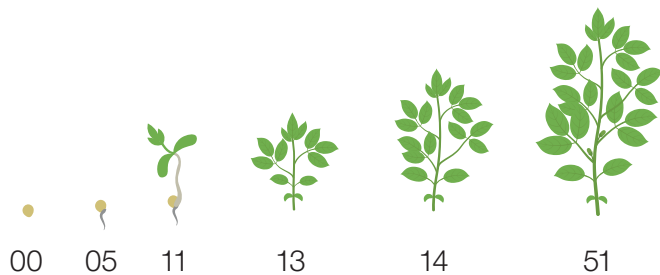

Weitere
Empfehlungen

ID 4,0–8,0 bar
IDK/IDKN 1,5–3,0 bar

Fungizid/Insektizid

Dropleg^{UL}
FT 1,0–5,0 bar

IDTA 4,0–8,0 bar
IDKT 1,5–3,0 bar
XDT 3,0–8,0 bar

Herbizid

00 05 11 13 14 51

61

66

69

91

97

Ernteerleichterung

IDTA 4,0–8,0 bar
IDKT 1,5–3,0 bar